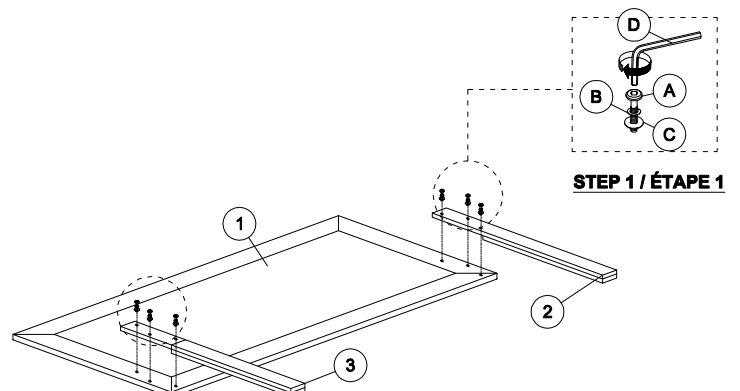

HARDWARE LIST / LISTE DE LA QUINCAILLERIE

No	Description	Size	Sketch	Quantity
A	JCBB BOLT / BOULON	M8 x 40mm		6 PCS
B	SPRING WASHER / RONDELLE D'ARRÊT	M8		6 PCS
C	FLAT WASHER / RONDELLE PLATE	M8		6 PCS
D	ALLEN KEY / CLÈ ALLEN	M5		1 PC
E	JCBB BOLT / BOULON	M8 X 16mm		8 PCS
F	JCBC BOLT / BOULON	M6 X 40mm		16 PCS
G	SPRING WASHER / RONDELLE D'ARRÊT	M6		16 PCS
H	FLAT WASHER / RONDELLE PLATE	M6		8 PCS
I	ALLEN KEY / CLÈ ALLEN	M4		1 PC
J	SCREW / VIS	M4 x 32mm		8 PCS

** ABOVE HARDWARE ARE PACKED IN 1534K-1CK / 1534GYK-1CK FOR ASSMBLY

** L'ENSEMBLE DE QUINCAILLERIE EST DANS BOTTE 1534K-1CK / 1534GYK-1CK