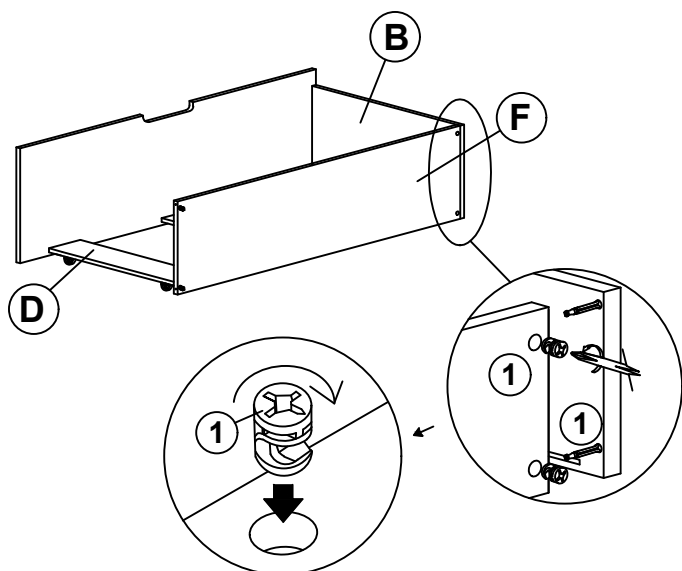

Hardware List / Liste De Quincaillerie			
NO.	Descriptions		Qty.
1	Lock Pin Set / Broche De Verrouillage		14
2	Wood Dowel M6 x 30MM / Cheville en Bois		6

Component List / Liste De Pièces		
NO.	Descriptions	Qty.
A	Front Panel / Panneau Avant	1
B	LSF Side Panel / LSF Panneau Latéral	1
C	RSF Side Panel / RSF Panneau Latéral	1
D	LSF/RSF Support Panel / Panneau Central	2
E	Center Support Panel / Panneau Central	1
F	Back Panel / Panneau Arrière	1
G	Bottom Panel / Panneau Inférieur	1

**ASSEMBLY INSTRUCTION /
INSTRUCTION D'ASSEMBLAGE**

2042NB-TFT - TWIN/FULL TOYBOX DRAWERS K/D (2PCS) / TIROIRS / BOÎTE DE JOUETS K/D
(2MCX) - LIT JUMEAUX / DOUBLE

2042NB-QT - QUEEN TOYBOX DRAWERS K/D (2PCS) / TIROIRS / BOÎTE DE JOUETS K/D
(2MCX) - GRAND LIT

STEP 1 / ÉTAPE 1

STEP 2 / ÉTAPE 2

STEP 3 / ÉTAPE 3

STEP 4 / ÉTAPE 4

STEP 5 / ÉTAPE 5