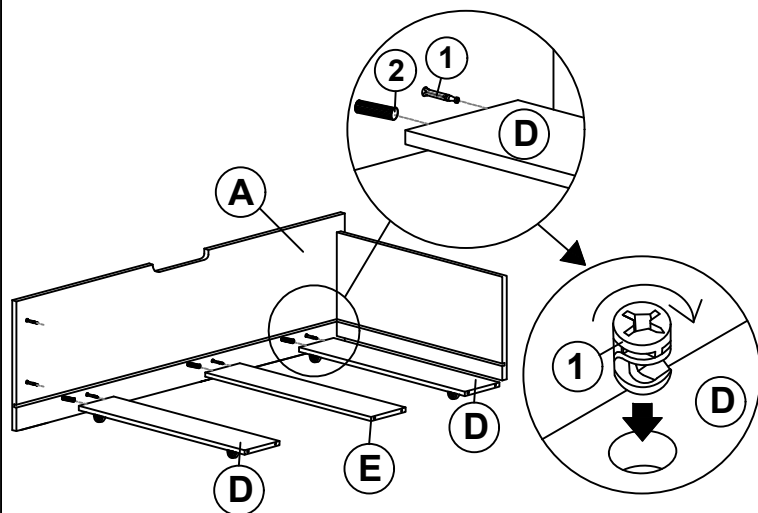

Hardware List / Liste De Quincaillerie			
NO.	Descriptions		Qty.
1	Lock Pin Set / Broche De Verrouillage		14
2	Wood Dowel M6 x 30MM / Cheville en Bois		6

Component List / Liste De Pièces		
NO.	Descriptions	Qty.
A	Front Panel / Panneau Avant	1
B	LSF Side Panel / LSF Panneau Latéral	1
C	RSF Side Panel / RSF Panneau Latéral	1
D	LSF/RSF Support Panel / Panneau Central	2
E	Center Support Panel / Panneau Central	1
F	Back Panel / Panneau Arrière	1
G	Bottom Panel / Panneau Inférieur	1

**ASSEMBLY INSTRUCTION /
INSTRUCTION D'ASSEMBLAGE**

2042NB-TFT - TWIN/FULL TOYBOX DRAWERS K/D (2PCS) / TIROIRS / BOÎTE DE JOUETS K/D
(2MCX) - LIT JUMEAUX / DOUBLE

2042NB-QT - QUEEN TOYBOX DRAWERS K/D (2PCS) / TIROIRS / BOÎTE DE JOUETS K/D
(2MCX) - GRAND LIT

STEP 1 / ÉTAPE 1

STEP 2 / ÉTAPE 2

STEP 3 / ÉTAPE 3

STEP 4 / ÉTAPE 4

STEP 5 / ÉTAPE 5