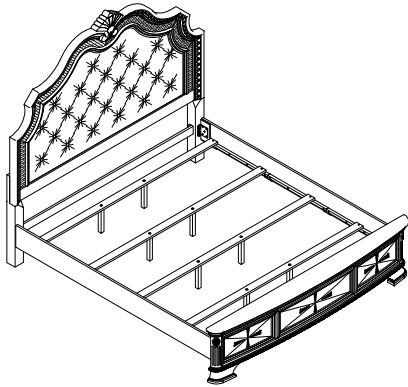

ASSEMBLY INSTRUCTION INSTRUCTION DE MONTAGE

ITEM NO: 2392K-1/ -2/ -3 KING BED/ TRES GRAND LIT
2392K-1 KING HEADBOARD/ TÊTE DE LIT – TRES GRAND LIT
2392K-2 KING FOOTBOARD, SLATS & SUPPORT LEGS/ PIED/LATTES/SUPPORTS-TRES GRAND LIT
2392-3 QUEEN/ EK SIDE RAILS/ LONGERONS DE CÔTÉS –GRAND LIT/ TRES GRAND LIT

Thank you for purchasing this product. Please take time to read and follow the instructions below. Check that you have all parts and hardware before assembly. Parts apparently missing are often found in the packing materials. If you do not have all the parts listed, have your dealer contact us and they will be sent to you immediately.

Merci d'avoir acheté ce produit. Veuillez lire et suivre les instructions ci-dessous. Vérifiez avant le montage que vous avez toutes les pièces et fixations. Les pièces qui semblent manquer se trouvent souvent dans les matériaux d'emballage. Si vous n'avez pas toutes les pièces de la liste, demandez à votre détaillant et nous les enverrons immédiatement.