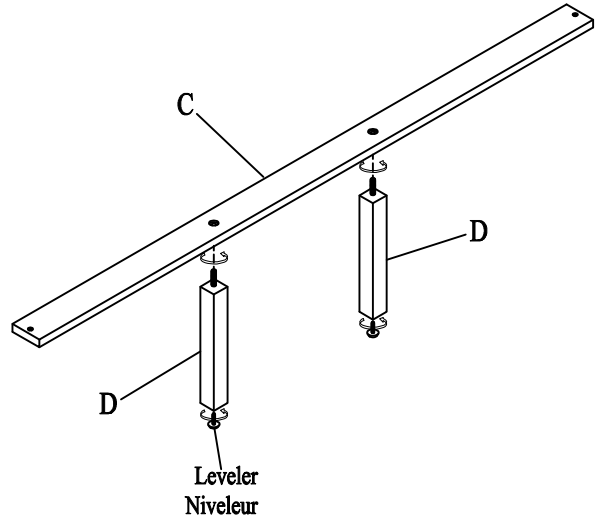

2502K-3CK PART LISTS / LISTE DE PIÈCES

E	CK Side Rails / Longérons Côtés		2pcs
---	---------------------------------	--	------

HARDWARE LIST/ LISTE DE QUINCAILLERIE

NO.	DESCRIPTION	SKETCH	DIMENSION	Q'TY
1	Wood screw/ Vis		#8 x 1-1/4"	10pcs

* ABOVE HARDWARE ARE PACKED IN #2502K-2 FOR ASSEMBLY

* LE QUINCAILLERIE EST DANS #2502K-2 POUR L' ASSEMBLAGE

** Screwdriver not provided

** Tournevis non fourni

Step 1/ Étape 1

Step 2/ Étape 2

Step 3/ Étape 3