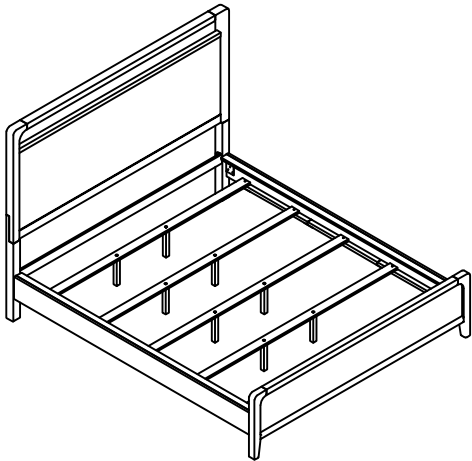

ASSEMBLY INSTRUCTION / INSTRUCTION D'ASSEMBLAGE

ITEM NO : 2502K-1 King Headboard / Tête De Lit -Tres Grand lit
2502K-2 King Footboard /Slats & Support Legs / Pied / Lattes / Supports – Tres Grand lit
2502K-3CK CK Side Rails / Longérons Côtés - Tres Grand lit Californien

Thank you for purchasing this product. Please take time to read and follow the instructions below. Check that you have all parts and hardware before assembly. Parts apparently missing are often found in the packing materials. If you do not have all the parts listed, have your dealer contact us and they will be sent to you immediately.

Merci d'avoir acheté ce produit de qualité. Veuillez lire et suivre les instructions ci-dessous. Vérifiez avant le montage que vous avez toutes les pièces et fixations. Les pièces qui semblent manquer se trouvent souvent dans les matériaux d'emballage. Si vous n'avez pas toutes les pièces de la liste, demandez à votre détaillant et nous vous les enverrons immédiatement.