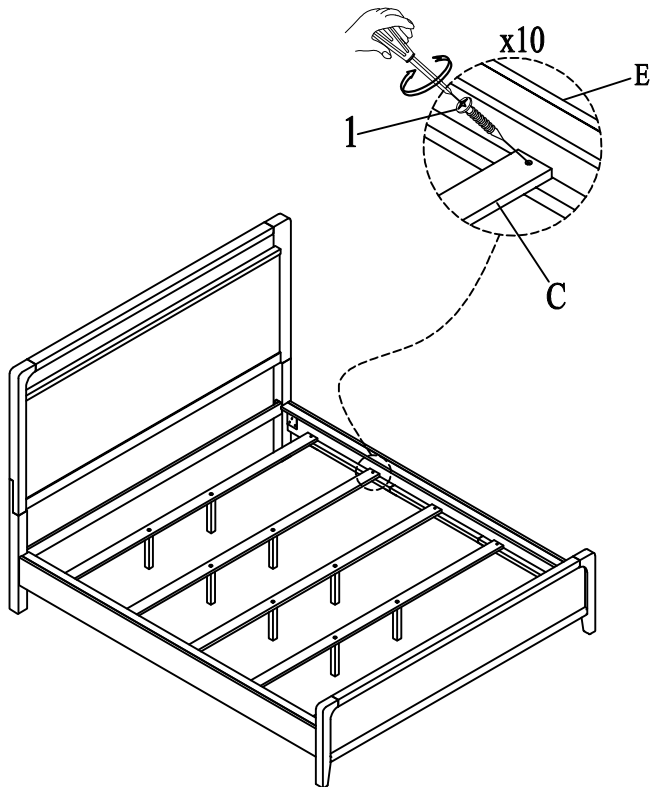

2502K-3CK PART LISTS / LISTE DE PIÈCES

E	CK Side Rails / Longérons Côtés		2pcs
---	---------------------------------	--	------

HARDWARE LIST/ LISTE DE QUINCAILLERIE

NO.	DESCRIPTION	SKETCH	DIMENSION	Q'TY
1	Wood screw/ Vis		#8 x 1-1/4"	10pcs

* ABOVE HARDWARE ARE PACKED IN #2502K-2 FOR ASSEMBLY

* LE QUINCAILLERIE EST DANS #2502K-2 POUR L' ASSEMBLAGE

** Screwdriver not provided

** Tournevis non fourni

Step 1/ Étape 1

Step 2/ Étape 2

Step 3/ Étape 3