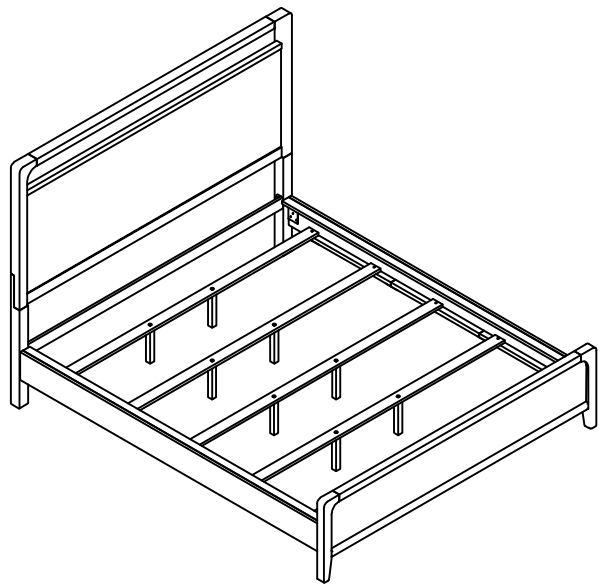

DO NOT TIGHTEN BOLTS UNTIL COMPLETELY ASSEMBLED.
NE PAS SERRER LES BOULONS JUSQU'À CE QUE LE MONTAGE SOIT COMPLÈTMENT TERMINÉ