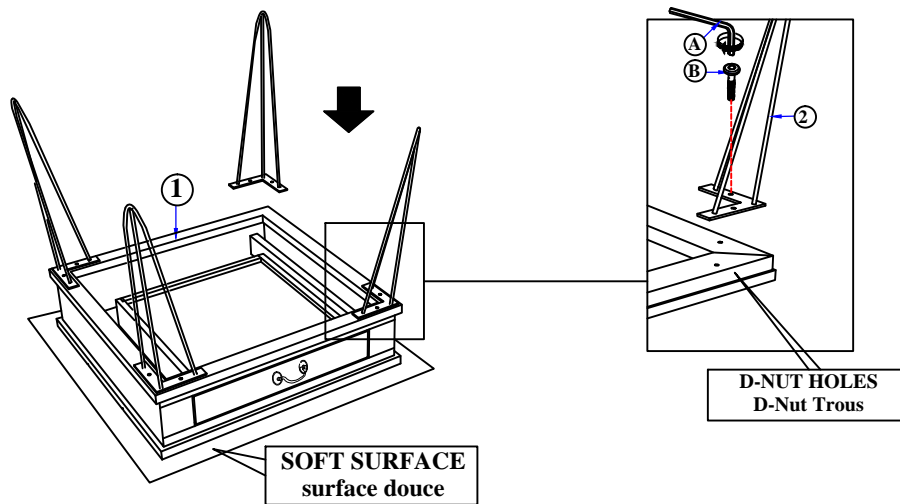

STEP 1 / ÉTAPE 1 :

COMPLETE ASSEMBLY/
COMPLEMENT TERMINE

MADE IN MALAYSIA

FABRIQUÉ EN MALAISIE

NOTE: Must tighten screws periodically with use screws will become loose. Check tightness of all screws every 6-8 weeks. -

REMARQUE: Les vis doivent être serrés périodiquement et les vis deviendront lâches. Vérifiez l'étanchéité de toutes les vis toutes les 6-8 semaines.