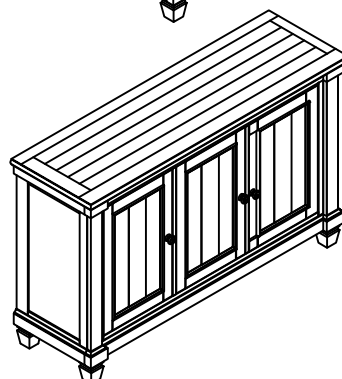

STEP 2 / ETAPE 2

NOTE: Anti tipping hardware kit comes with this product.

Please refer to the installation instruction in the hardware pack

REMARQUE: Une trousse anti-basculement est fourni avec ce produit. Veuillez vous référer aux instructions d'installation dans inclu dans la trousse de quincaillerie