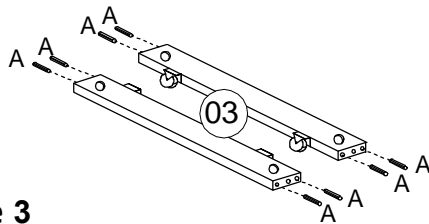

ASSEMBLY INSTRUCTION INSTRUCTION D'ASSEMBLAGE

B2013DC / B2043 / B2053W / B2063-R Twin Trundle Unit / Lit Gigogne

PART LIST / LISTE DE PIÈCES:

01 Trundle Front Panel
/ Panneau avant de lit gigogne
1PC

02 Trundle Back Rail
/ Panneau arrière de lit gigogne
1 PC

03 Panel with Caster
/ Panneau avec roues
2 PCS

04 Slats/Lattes
2Sets(6pcs/Set)

Step 1 / Étape 1

Step 2 / Étape 2

Step 3 / Étape 3

COMPLETED!

HARDWARE LIST / LISTE DE QUINCAILLERIE

A		Wood dowel / Goujon de Bois	Ø8x1 3/16"	8PCS	D		Allen Key / Cle Allen	M4 x 2 3/8"x1"x1"	1PC
B		Bolt / Boulon	1/4"x2 3/4"	4PCS	E		Screw / Vis	5/32"x1 3/8"	24PCS
C		Washer / Rondelle	1/4"x7/8"x1/2"x3/8"	4PCS					