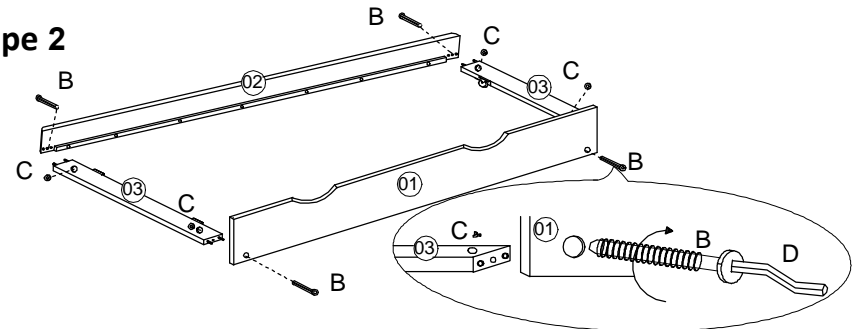

ASSEMBLY INSTRUCTION INSTRUCTION D'ASSEMBLAGE

B2013DC / B2043 / B2053W / B2063-R Twin Trundle Unit / Lit Gigogne

PART LIST / LISTE DE PIÈCES:

01 Trundle Front Panel
/ Panneau avant de lit gigogne
1PC

02 Trundle Back Rail
/ Panneau arrière de lit gigogne
1 PC

03 Panel with Caster
/ Panneau avec roues
2 PCS

04 Slats/Lattes
2Sets(6pcs/Set)

Step 1 / Étape 1

Step 2 / Étape 2

Step 3 / Étape 3

COMPLETED!

HARDWARE LIST / LISTE DE QUINCAILLERIE

A		Wood dowel / Goujon de Bois	Ø8x1 3/16"	8PCS	D		Allen Key / Cle Allen	M4 x 2 3/8"x1"x1"	1PC
B		Bolt / Boulon	1/4"x2 3/4"	4PCS	E		Screw / Vis	5/32"x1 3/8"	24PCS
C		Washer / Rondelle	1/4"x7/8"x1/2"x3/8"	4PCS					