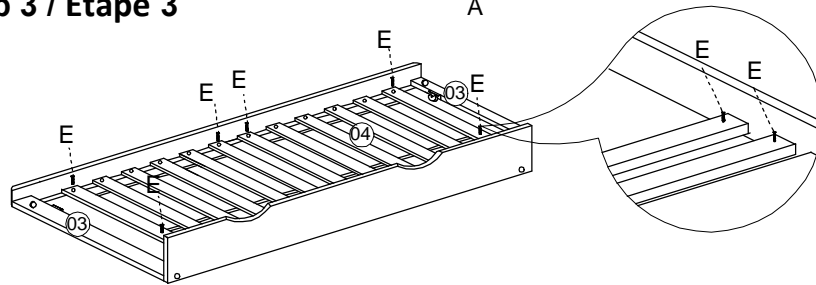

ASSEMBLY INSTRUCTION INSTRUCTION D'ASSEMBLAGE

B2013DC / B2043 / B2053W / B2063-R Twin Trundle Unit / Lit Gigogne

PART LIST / LISTE DE PIÈCES:

01 Trundle Front Panel
/ Panneau avant de lit gigogne
1PC

02 Trundle Back Rail
/ Panneau arrière de lit gigogne
1 PC

03 Panel with Caster
/ Panneau avec roues
2 PCS

04 Slats/Lattes
2Sets(6pcs/Set)

Step 1 / Étape 1

Step 2 / Étape 2

Step 3 / Étape 3

COMPLETED!

HARDWARE LIST / LISTE DE QUINCAILLERIE

A		Wood dowel / Goujon de Bois	Ø8x1 3/16"	8PCS	D		Allen Key / Cle Allen	M4 x 2 3/8"x1"x1"	1PC
B		Bolt / Boulon	1/4"x2 3/4"	4PCS	E		Screw / Vis	5/32"x1 3/8"	24PCS
C		Washer / Rondelle	1/4"x7/8"x1/2"x3/8"	4PCS					