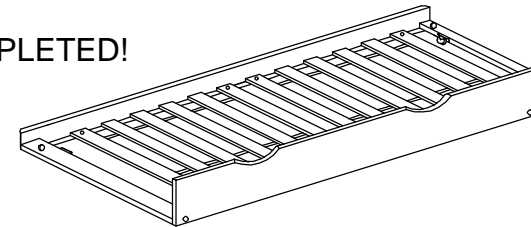

ASSEMBLY INSTRUCTION INSTRUCTION D'ASSEMBLAGE

B2013DC / B2043 / B2053W / B2063-R Twin Trundle Unit / Lit Gigogne

PART LIST / LISTE DE PIÈCES:

01 Trundle Front Panel
/ Panneau avant de lit gigogne
1PC

02 Trundle Back Rail
/ Panneau arrière de lit gigogne
1 PC

03 Panel with Caster
/ Panneau avec roues
2 PCS

04 Slats/Lattes
2Sets(6pcs/Set)

Step 1 / Étape 1

Step 2 / Étape 2

Step 3 / Étape 3

COMPLETED!

HARDWARE LIST / LISTE DE QUINCAILLERIE

A		Wood dowel / Goujon de Bois	Ø8x1 3/16"	8PCS	D		Allen Key / Cle Allen	M4 x 2 3/8"x1"x1"	1PC
B		Bolt / Boulon	1/4"x2 3/4"	4PCS	E		Screw / Vis	5/32"x1 3/8"	24PCS
C		Washer / Rondelle	1/4"x7/8"x1/2"x3/8"	4PCS					