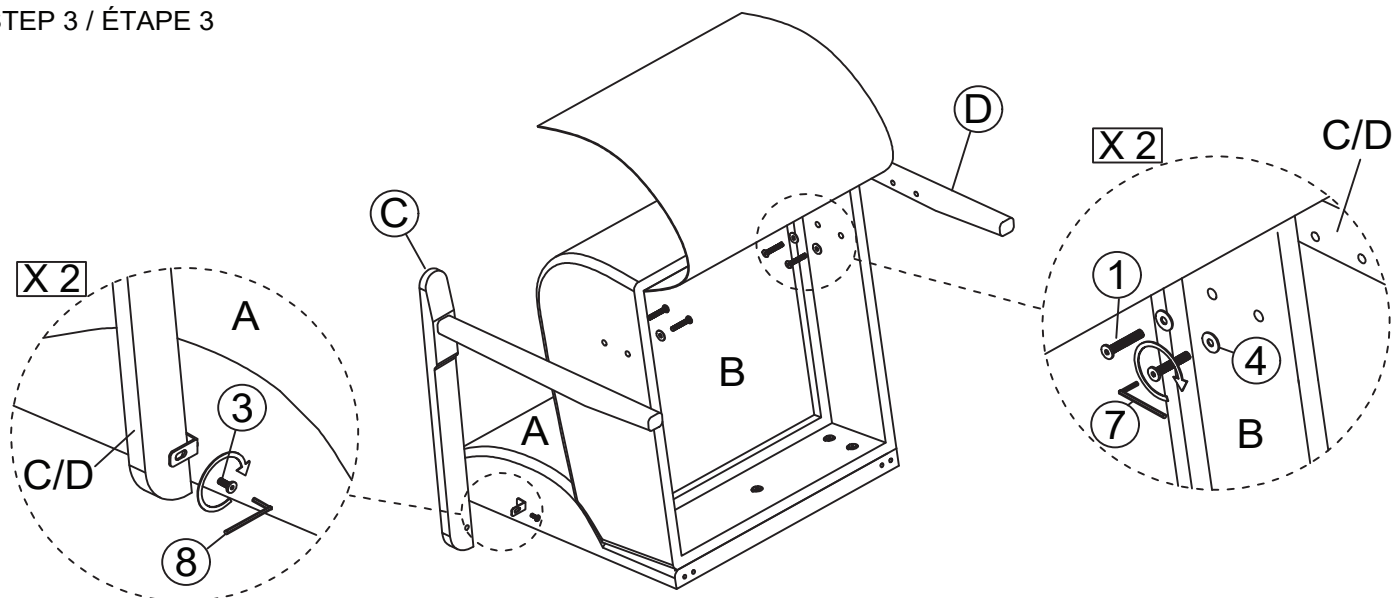

STEP 3 / ÉTAPE 3