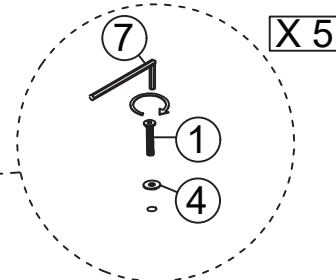

STEP 2 / ÉTAPE 2