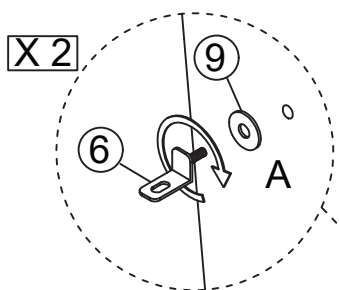

STEP 1 / ÉTAPE 1