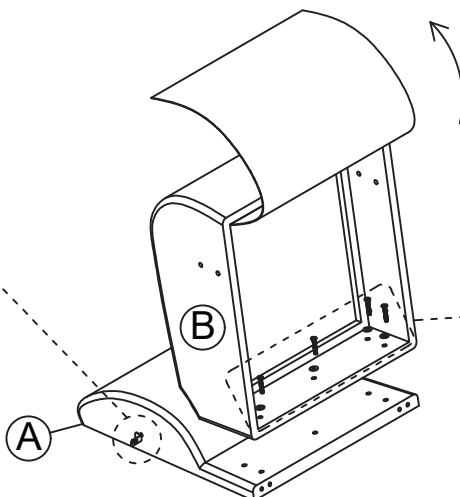

STEP 1 / ÉTAPE 1