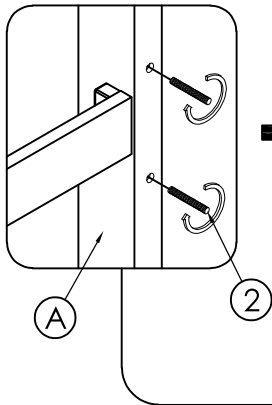

ASSEMBLY INSTRUCTION INSTRUCTION D'ASSEMBLAGE

ITEM NO : 1303K-1/1303K-2/1303K-3CK

CALIFORNIA KING BED/TRES GRAND LIT CALIFORNIEN

1303K-1

KING HEADBOARD

1303K-2

TÊTE DE LIT TRES GRAND LIT

1303K-3CK

KING FOOTBOARD - SLAT & SUPPORT LEG

TRES GRAND LIT PIED DE LIT-LATTES & PIED

CK SIDE RAILS/

LONGERONS DE CÔTÉS - TRES GRAND LIT CALIFORNIEN

STEP 1/ÉTAPE 1