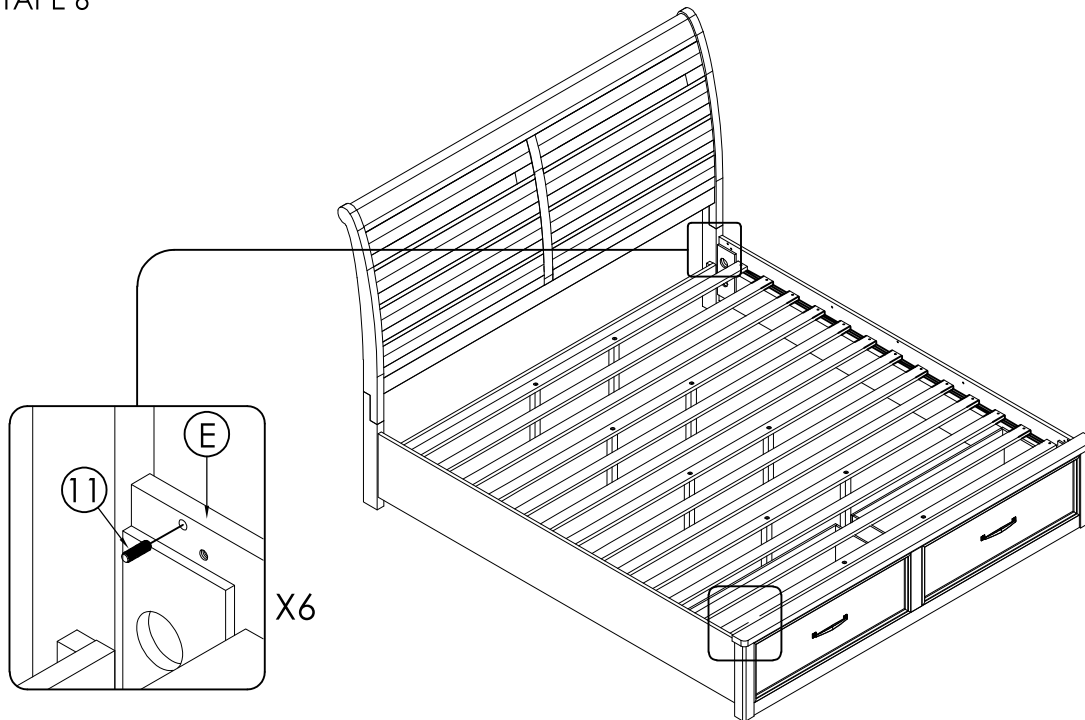

STEP 6/ÉTAPE 6