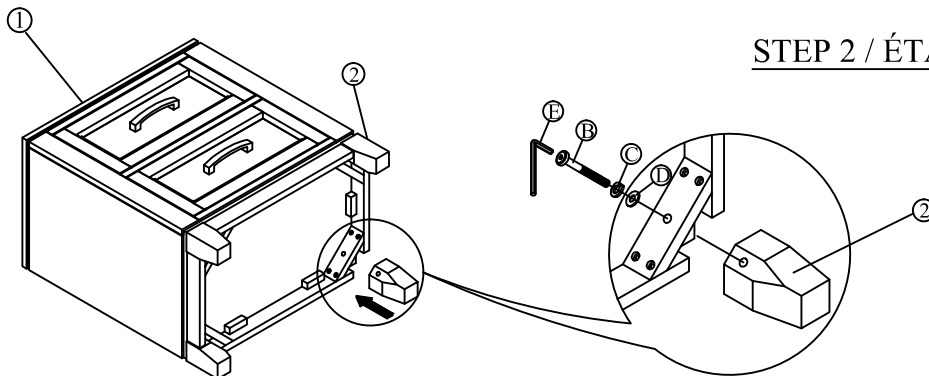

PART LISTS / LISTE DE PIÈCES			
No.	Description	Sketch	Q'TY
1	Night Stand/ Table De Nuit		1PC
2	Leg / Pied		4PCS

HARDWARE LISTS/LISTE DE QUINCAILLERIE				
No.	Description	Size	Sketch	Q'TY
A	Tipping restraint / Anti-Basculement			1SET
B	Bolt / Boulon	5/16" x 50mm		4PCS
C	Lock Washer / Rondelle D'Arrêt	5/16" x 10mm		4PCS
D	Flat Washer / Rondelle Plate	5/16" x 19mm		4PCS
E	Allen Key / Clé Allen	58mm x 4mm		1PC

STEP 1 / ÉTAPE 1

The Legs are inside the bottom drawer /
Les Pieds sont à l'intérieur du tiroir inférieur

STEP 2 / ÉTAPE 2 x 4

STEP 3 / ÉTAPE 3

NOTE / REMARQUE:

Anti tipping hardware kit comes with this product. Please refer to the installation instruction in the hardware pack.