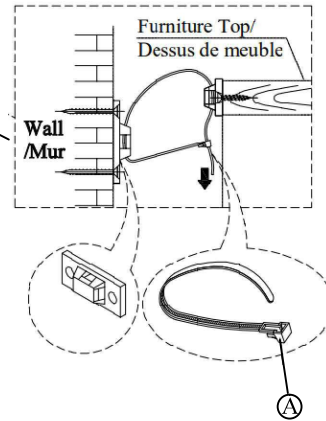

PART LISTS / LISTE DE PIÈCES			
No.	Description	Sketch	Q'TY
1	Night Stand/ Table De Nuit		1PC
2	Leg / Pied		4PCS

HARDWARE LISTS/LISTE DE QUINCAILLERIE				
No.	Description	Size	Sketch	Q'TY
A	Tipping restraint / Anti-Basculement			1SET
B	Bolt / Boulon	5/16" x 50mm		4PCS
C	Lock Washer / Rondelle D'Arrêt	5/16" x 10mm		4PCS
D	Flat Washer / Rondelle Plate	5/16" x 19mm		4PCS
E	Allen Key / Clé Allen	58mm x 4mm		1PC

STEP 1 / ÉTAPE 1

The Legs are inside the bottom drawer /
Les Pieds sont à l'intérieur du tiroir inférieur

STEP 2 / ÉTAPE 2 x 4

STEP 3 / ÉTAPE 3

NOTE / REMARQUE:

Anti tipping hardware kit comes with this product. Please refer to the installation instruction in the hardware pack.

Une trousse anti-basculement est fourni avec ce produit. Veuillez vous référer aux instructions d'installation dans inclu dans la trousse de quincaillerie.

COMPLETED ASSEMBLY / ASSEMBLEE COMPLETEE