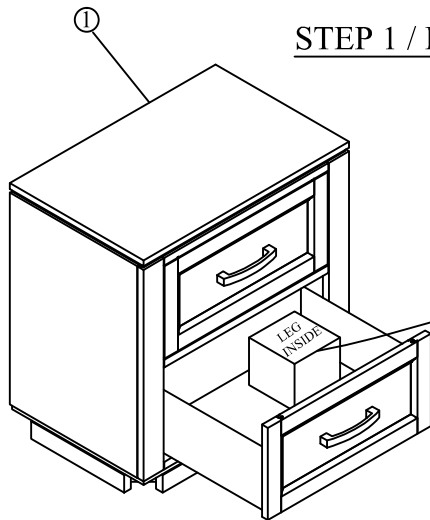

ASSEMBLY INSTRUCTION/ INSTRUCTION D'ASSEMBLAGE

ITEM NO: 1450-4/1450WH-4 NIGHT STAND / TABLE DE NUIT

Thank you for purchasing this product. Please take time to read and follow the instructions below. Check that you have all parts and hardware before assembly. Parts apparently missing are often found in the packing materials. If you do not have all the parts listed, have your dealer contact us and they will be sent to you immediately.

Merci d'avoir acheté ce produit. Veuillez lire et suivre les instructions ci-dessous. Vérifiez avant le montage que vous avez toutes les pièces et fixations. Les pièces qui semblent manquer se trouvent souvent dans les matériaux d'emballage. Si vous n'avez pas toutes les pièces de la liste, demandez à votre détaillant et nous vous les enverrons immédiatement.

PART LISTS / LISTE DE PIÈCES			
No.	Description	Sketch	Q'TY
1	Night Stand/ Table De Nuit		1PC
2	Leg / Pied		4PCS

HARDWARE LISTS/LISTE DE QUINCAILLERIE				
No.	Description	Size	Sketch	Q'TY
A	Tipping restraint / Anti-Basculement			1SET
B	Bolt / Boulon	5/16" x 50mm		4PCS
C	Lock Washer / Rondelle D'Arrêt	5/16" x 10mm		4PCS
D	Flat Washer / Rondelle Plate	5/16" x 19mm		4PCS
E	Allen Key / Clé Allen	58mm x 4mm		1PC