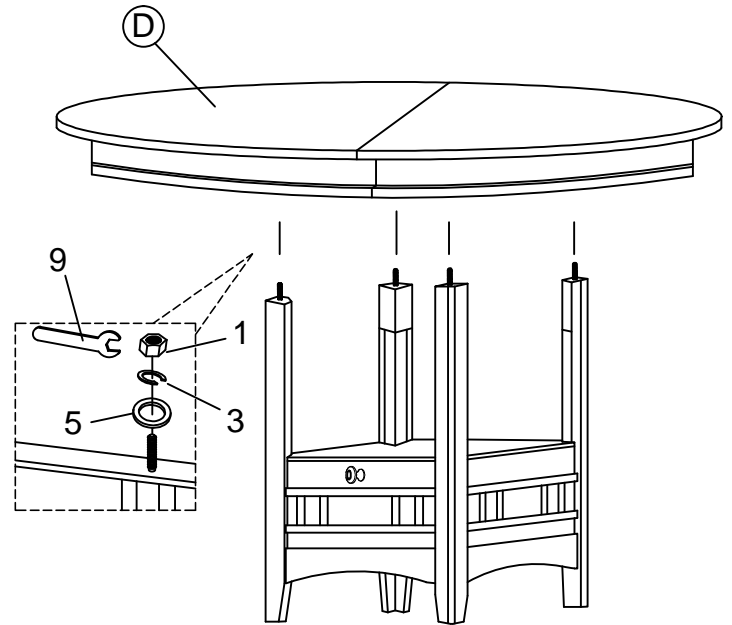

PARTS LIST LISTE DE PIÈCES

NO:	DESCRIPTION	Q'TY/QTÉ
A	Wall side panel / Panneau latéral	1PC
B	Wall side panel / Panneau latéral	2PCS
C	Door panel / Porte panneau	1PC
D	Table top / Dessus de table	1PC
E	Table leaf / Ralonge	1PC
F	Table leg / Pied	4PCS
G	Shelf top / Tablette haut	1PC
H	Shelf bottom / Tablette bas	1PC

HARDWARE LIST LISTE DE QUINCAILLERIE

NO:	DESCRIPTION	SIZE	Q'TY/QTÉ
1	Nut / Écrou	M8x6mm	4PCS
2	Bolt / Boulon	M6x30mm	14PCS
3	Spring washer / Rondelle d'arrêt	Ø8x13mm	18PCS
4	Small flat washer / Rondelle plate court	Ø8x19mm	14PCS
5	Large flat washer / rondelle plate longue	Ø8x22mm	4PCS
6	Screw / Vis	Ø3x12mm	4PCS
7	Hinge / Charnière	120mm	1PC
8	Allen key / Clé allen	M4x59mm	1PC
9	Allen wrench / Clé allen	M12x59mm	1PC

*HARDWARE SET ARE PACKED IN 2423-36 FOR ASSEMBLY

Step 1 / Étape 1

Step 2 / Étape 2

Step 3 / Étape 3

Step 4 / Étape 4

Step 5 / Étape 5

Assembly Completed /
Assemblage Completé