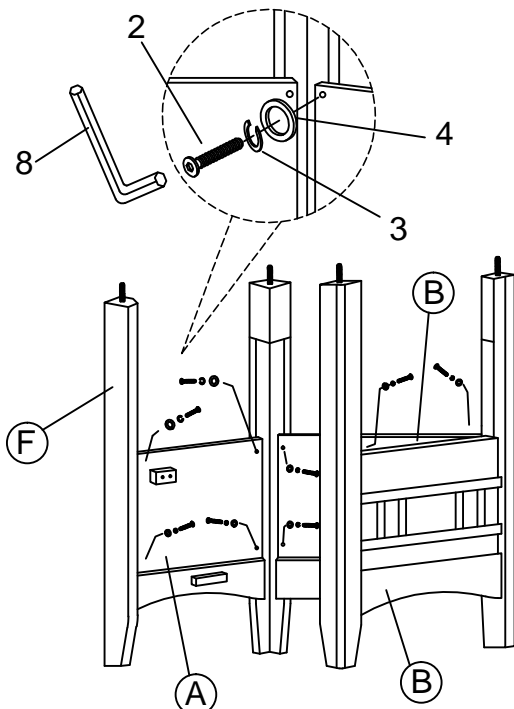

It is recommended to install protective pads under all legs and supports to avoid damage or scratches when placing furniture on a wood floor or other hard surface, and to limit indentation and prevent discoloration if placing on carpet.

Il est recommandé de placer des coussins protecteurs sous tous les pieds et toutes les bases des meubles pour éviter d'endommager ou d'égratigner les planchers en bois ou autres surfaces dures, et pour limiter l'empreinte et empêcher la décoloration quand les meubles reposent sur la moquette.

PARTS LIST LISTE DE PIÈCES

NO:	DESCRIPTION	Q'TY/QTÉ
A	Wall side panel / Panneau latéral	1PC
B	Wall side panel / Panneau latéral	2PCS
C	Door panel / Porte panneau	1PC
D	Table top / Dessus de table	1PC
E	Table leaf / Ralonge	1PC
F	Table leg / Pied	4PCS
G	Shelf top / Tablette haut	1PC
H	Shelf bottom / Tablette bas	1PC

HARDWARE LIST LISTE DE QUINCAILLERIE

NO:	DESCRIPTION	SIZE	Q'TY/QTÉ
1	Nut / Écrou	M8x6mm	4PCS
2	Bolt / Boulon	M6x30mm	14PCS
3	Spring washer / Rondelle d'arrêt	Ø8x13mm	18PCS
4	Small flat washer / Rondelle plate court	Ø8x19mm	14PCS
5	Large flat washer / rondelle plate longue	Ø8x22mm	4PCS
6	Screw / Vis	Ø3x12mm	4PCS
7	Hinge / Charnière	120mm	1PC
8	Allen key / Clé allen	M4x59mm	1PC
9	Allen wrench / Clé allen	M12x59mm	1PC

*HARDWARE SET ARE PACKED IN 2423-36 FOR ASSEMBLY

Step 1 / Étape 1