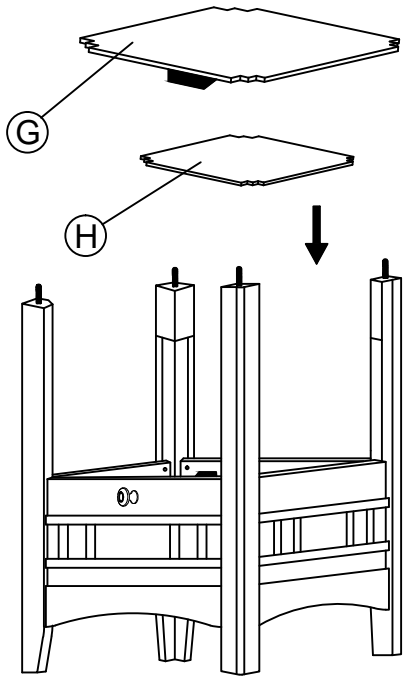

PARTS LIST LISTE DE PIÈCES

NO:	DESCRIPTION	Q'TY/QTÉ
A	Wall side panel / Panneau latéral	1PC
B	Wall side panel / Panneau latéral	2PCS
C	Door panel / Porte panneau	1PC
D	Table top / Dessus de table	1PC
E	Table leaf / Ralonge	1PC
F	Table leg / Pied	4PCS
G	Shelf top / Tablette haut	1PC
H	Shelf bottom / Tablette bas	1PC

HARDWARE LIST LISTE DE QUINCAILLERIE

NO:	DESCRIPTION	SIZE	Q'TY/QTÉ
1	Nut / Écrou	M8x6mm	4PCS
2	Bolt / Boulon	M6x30mm	14PCS
3	Spring washer / Rondelle d'arrêt	Ø8x13mm	18PCS
4	Small flat washer / Rondelle plate court	Ø8x19mm	14PCS
5	Large flat washer / rondelle plate longue	Ø8x22mm	4PCS
6	Screw / Vis	Ø3x12mm	4PCS
7	Hinge / Charnière	120mm	1PC
8	Allen key / Clé allen	M4x59mm	1PC
9	Allen wrench / Clé allen	M12x59mm	1PC

*HARDWARE SET ARE PACKED IN 2423-36 FOR ASSEMBLY

Step 1 / Étape 1

Step 2 / Étape 2

Step 3 / Étape 3

Step 4 / Étape 4

Step 5 / Étape 5

Assembly Completed /
Assemblage Completé