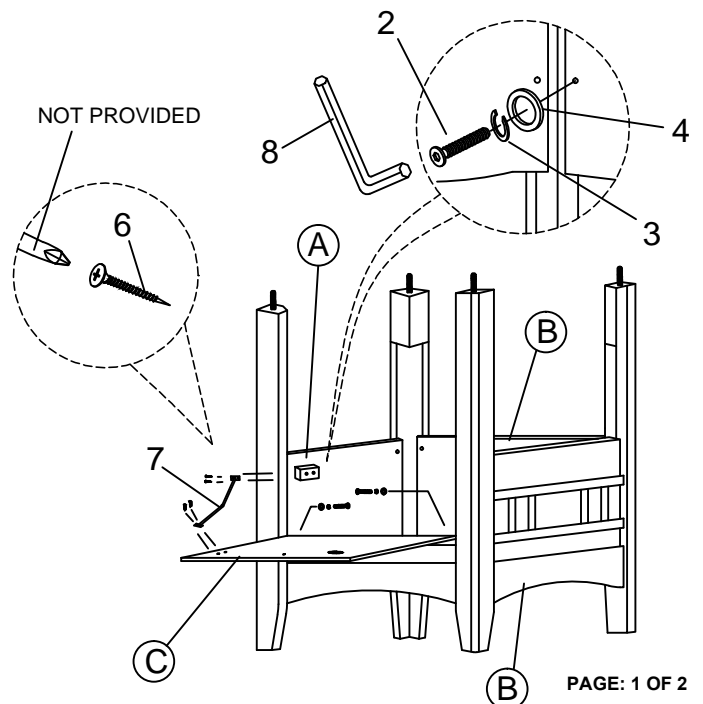

PARTS LIST LISTE DE PIÈCES

NO:	DESCRIPTION	Q'TY/QTÉ
A	Wall side panel / Panneau latéral	1PC
B	Wall side panel / Panneau latéral	2PCS
C	Door panel / Porte panneau	1PC
D	Table top / Dessus de table	1PC
E	Table leaf / Ralonge	1PC
F	Table leg / Pied	4PCS
G	Shelf top / Tablette haut	1PC
H	Shelf bottom / Tablette bas	1PC

HARDWARE LIST LISTE DE QUINCAILLERIE

NO:	DESCRIPTION	SIZE	Q'TY/QTÉ
1	Nut / Écrou	M8x6mm	4PCS
2	Bolt / Boulon	M6x30mm	14PCS
3	Spring washer / Rondelle d'arrêt	Ø8x13mm	18PCS
4	Small flat washer / Rondelle plate court	Ø8x19mm	14PCS
5	Large flat washer / rondelle plate longue	Ø8x22mm	4PCS
6	Screw / Vis	Ø3x12mm	4PCS
7	Hinge / Charnière	120mm	1PC
8	Allen key / Clé allen	M4x59mm	1PC
9	Allen wrench / Clé allen	M12x59mm	1PC

*HARDWARE SET ARE PACKED IN 2423-36 FOR ASSEMBLY

Step 1 / Étape 1

Step 2 / Étape 2

Step 3 / Étape 3

Step 4 / Étape 4

Step 5 / Étape 5

Assembly Completed /
Assemblage Completé