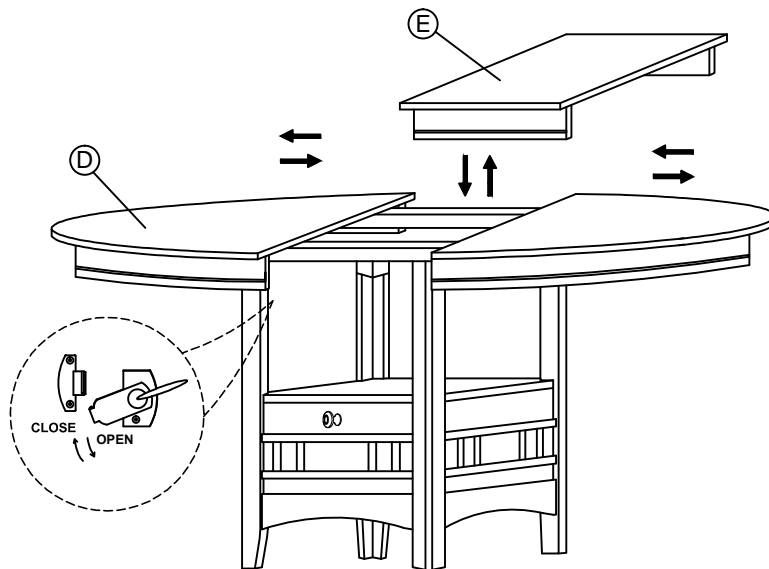

PARTS LIST LISTE DE PIÈCES

NO:	DESCRIPTION	Q'TY/QTÉ
A	Wall side panel / Panneau latéral	1PC
B	Wall side panel / Panneau latéral	2PCS
C	Door panel / Porte panneau	1PC
D	Table top / Dessus de table	1PC
E	Table leaf / Ralonge	1PC
F	Table leg / Pied	4PCS
G	Shelf top / Tablette haut	1PC
H	Shelf bottom / Tablette bas	1PC

HARDWARE LIST LISTE DE QUINCAILLERIE

NO:	DESCRIPTION	SIZE	Q'TY/QTÉ
1	Nut / Écrou	M8x6mm	4PCS
2	Bolt / Boulon	M6x30mm	14PCS
3	Spring washer / Rondelle d'arrêt	Ø8x13mm	18PCS
4	Small flat washer / Rondelle plate court	Ø8x19mm	14PCS
5	Large flat washer / rondelle plate longue	Ø8x22mm	4PCS
6	Screw / Vis	Ø3x12mm	4PCS
7	Hinge / Charnière	120mm	1PC
8	Allen key / Clé allen	M4x59mm	1PC
9	Allen wrench / Clé allen	M12x59mm	1PC

*HARDWARE SET ARE PACKED IN 2423-36 FOR ASSEMBLY

Step 1 / Étape 1

Step 2 / Étape 2

Step 3 / Étape 3

Step 4 / Étape 4

Step 5 / Étape 5

Assembly Completed /
Assemblage Completé