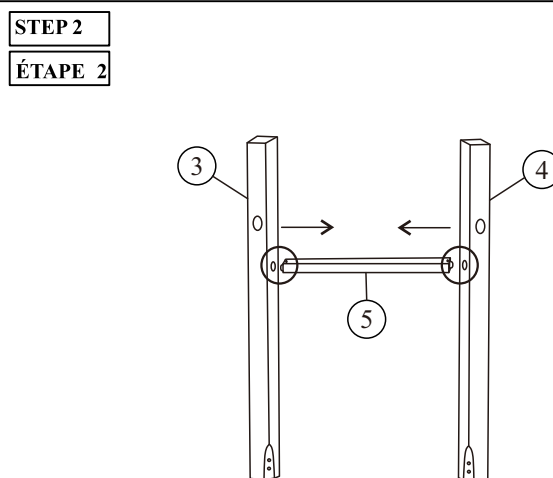

It is recommended to install protective pads under all legs and supports to avoid damage or scratches when placing furniture on a wood floor or other hard surface, and to limit indentation and prevent discoloration if placing on carpet.

Il est recommandé de placer des coussins protecteurs sous tous les pieds et toutes les bases des meubles pour éviter d'endommager ou d'égratigner les planchers en bois ou autres surfaces dures, et pour limiter l'empreinte et empêcher la décolorations quand les meubles reposent sur la moquette.

PART LIST / LISTE DE PIÈCES		
NO	DESCRIPTION	QTY/PCS
1	Chair Back / Dossier De Chaise	1 PC
2	Seat Frame / Siege	1 PC
3	Front Left Leg / Jambe Avant Gauche	1 PC
4	Front Right Leg / Jambe Avant Droite	1 PC
5	Front Stretcher / Civière Avant	1 PC
6	Left Side Stretcher / Civière Gauche	1 PC
7	Right Side Stretcher / Civière Droite	1 PC
8	Cushion Seat / Siège De Coussin	1 PC

HARDWARE LIST / LISTE DE QUINCAILLERIE			
NO	DESCRIPTION		QTY/PCS
A	Bolt / Boulon M6 x 40mm		2 PCS
B	Bolt / Boulon M6 x 60mm		4 PCS
C	Bolt / Boulon M6 x 80mm		4 PCS
D	Spring washer / Rondelle d'arrêt M6		10 PCS
E	Flat washer / Rondelle plate M6		10 PCS
F	Allen key / Clé hexagonale M4		1 PC
G	Screw / Vis M4 x 32mm		6 PCS
H	Screw / Vis M4 x 38mm		6 PCS

NOTE : YOU WILL ALSO NEED A PHILIP SCREWDRIVER (NOT PROVIDED)

DO NOT TIGHTEN BOLTS UNTIL COMPLETELY ASSEMBLED.
NE PAS SERRER LES BOULONS JUSQU'À CE QUE LE MONTAGE SOIT COMPLETMENT